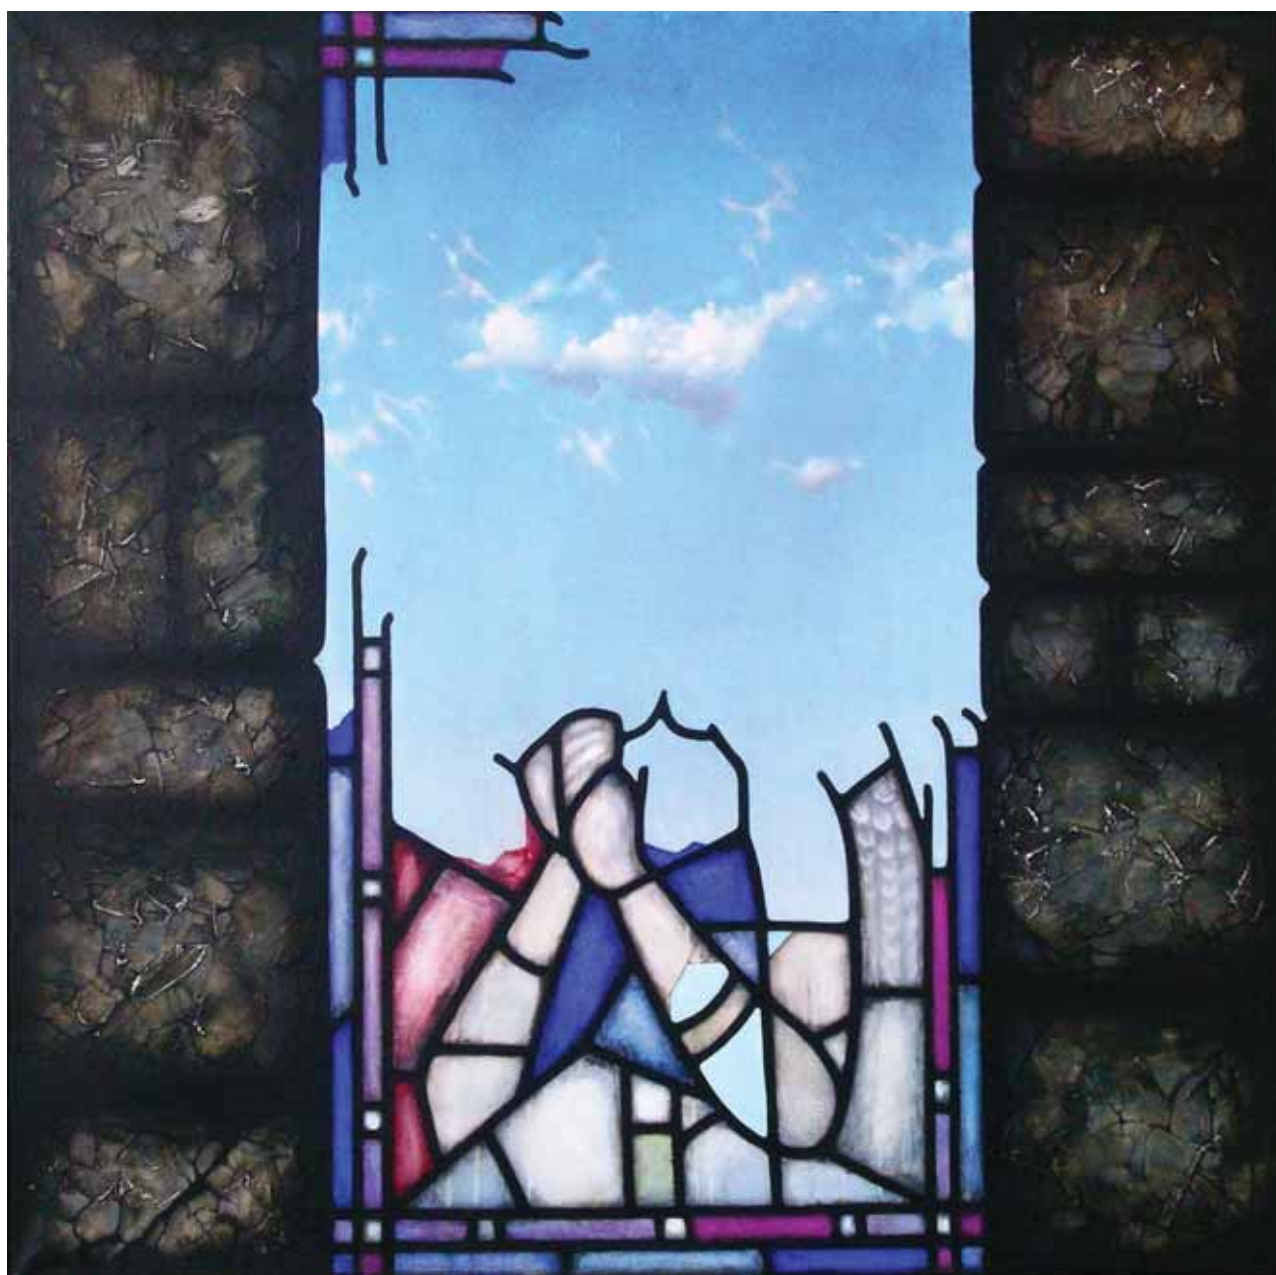

Salome - 65x48, olej na plátně, 2007

Salome - 69x48, olej na plátně, 2008

Černá Salome - 60x42, olej na papíře, 2007

Salome s hlavou malíře - 60x42, olej na papíře, 2007

Veraikon - 50x45, olej na plátně, 2008

Sloup - 80x60, olej na plátně, 2007

Zatopené divadlo - 150x130, olej na plátně, 1997

Kameny - 82x64, olej na plátně, 2004

Es ist vollbracht - 166x75, olej na plátně, 2002

Strom - 168x75, olej na plátně, 2002

Raněná rytířka - 60x45, olej na plátně, 2008

Modrá rytířka - 60x42, olej na plátně, 2007

Monetova zahrada (diptych) - 150x300, olej na plátně, 1998

Monetova zahrada (diptych) - 150x300, olej na plátně, 1998

Vypadlý anděl - 105x105, olej na plátně, 2000

Hluboký spánek (diptych) - 100x200, olej na plátně, 2007

Hluboký spánek (diptych) - 100x200, olej na plátně, 2007

Přístav - 90x140, olej na plátně, 2004