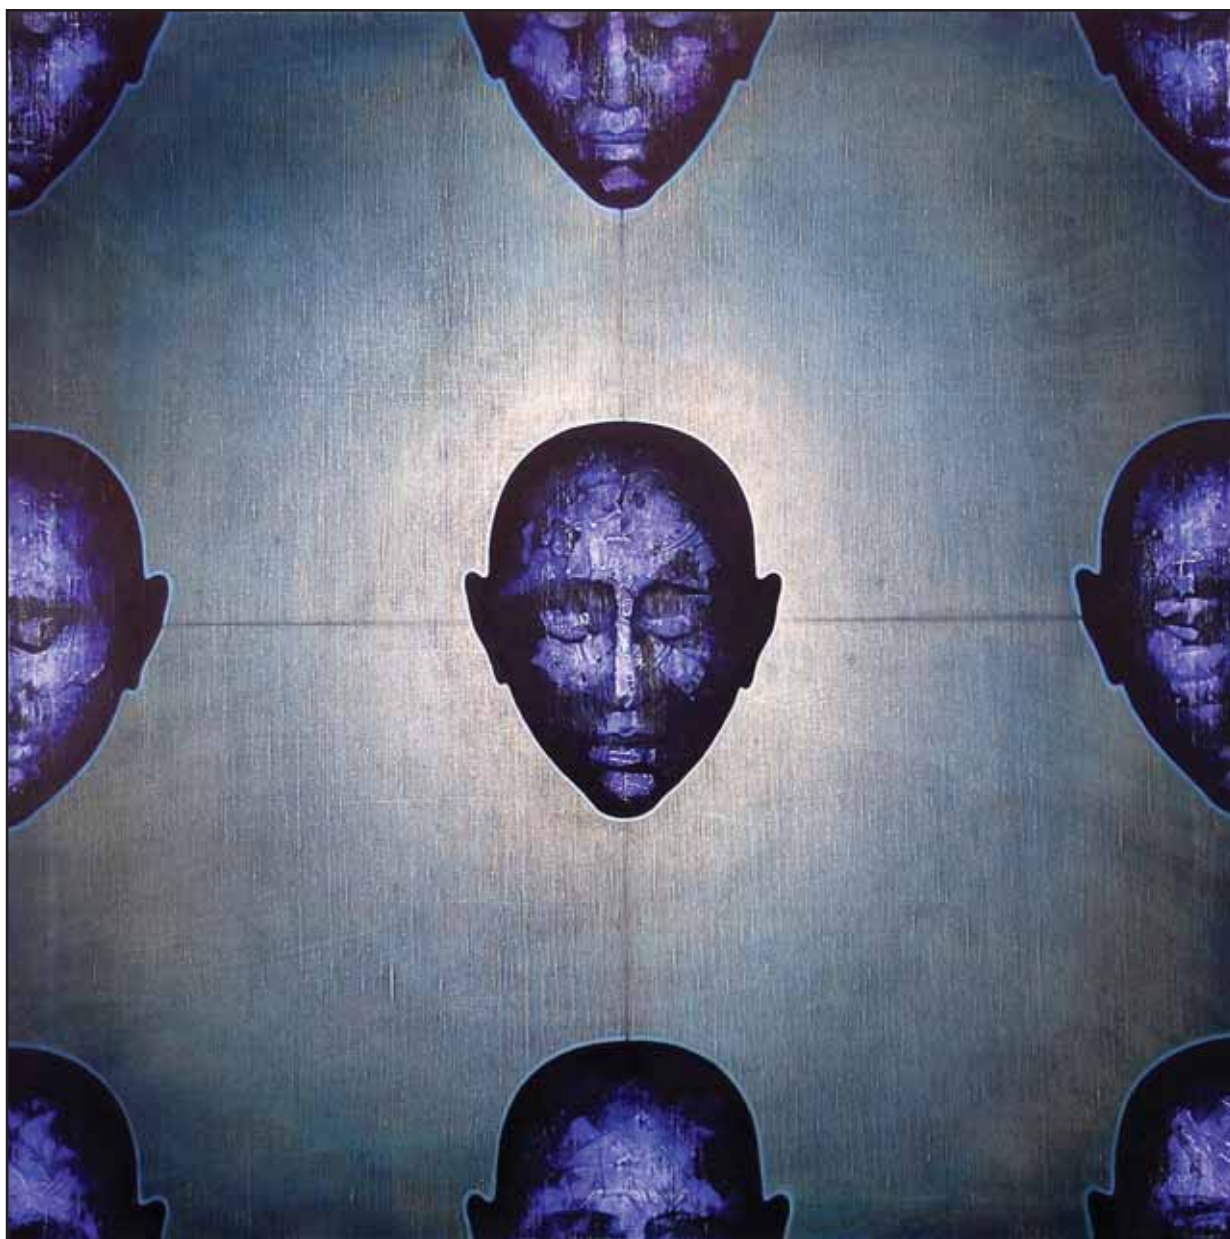

Salome - 65x48, olej na plátně, 2007

Salome - 69x48, olej na plátně, 2008

Černá Salome - 60x42, olej na papíře, 2007

Salome s hlavou malíře - 60x42, olej na papíře, 2007

Veraikon - 50x45, olej na plátně, 2008

Sloup - 80x60, olej na plátně, 2007

Zatopené divadlo - 150x130, olej na plátně, 1997

Kameny - 82x64, olej na plátně, 2004

Es ist vollbracht - 166x75, olej na plátně, 2002

Strom - 168x75, olej na plátně, 2002

Most - 121x150, akryl a olej na plátně, 2001

Raněná jezdkyň - 80x55, olej na plátně, 2004

Padlý anděl I. - 105x105, olej na plátně, 2000

Padlý anděl II. - 105x105, olej na plátně, 2000

Padlý anděl III. - 105x105, olej na plátně, 2000

Vypadlý anděl - 105x105, olej na plátně, 2000

Hluboký spánek (diptych) - 100x200, olej na plátně, 2007

Hluboký spánek (diptych) - 100x200, olej na plátně, 2007

Přístav - 90x140, olej na plátně, 2004