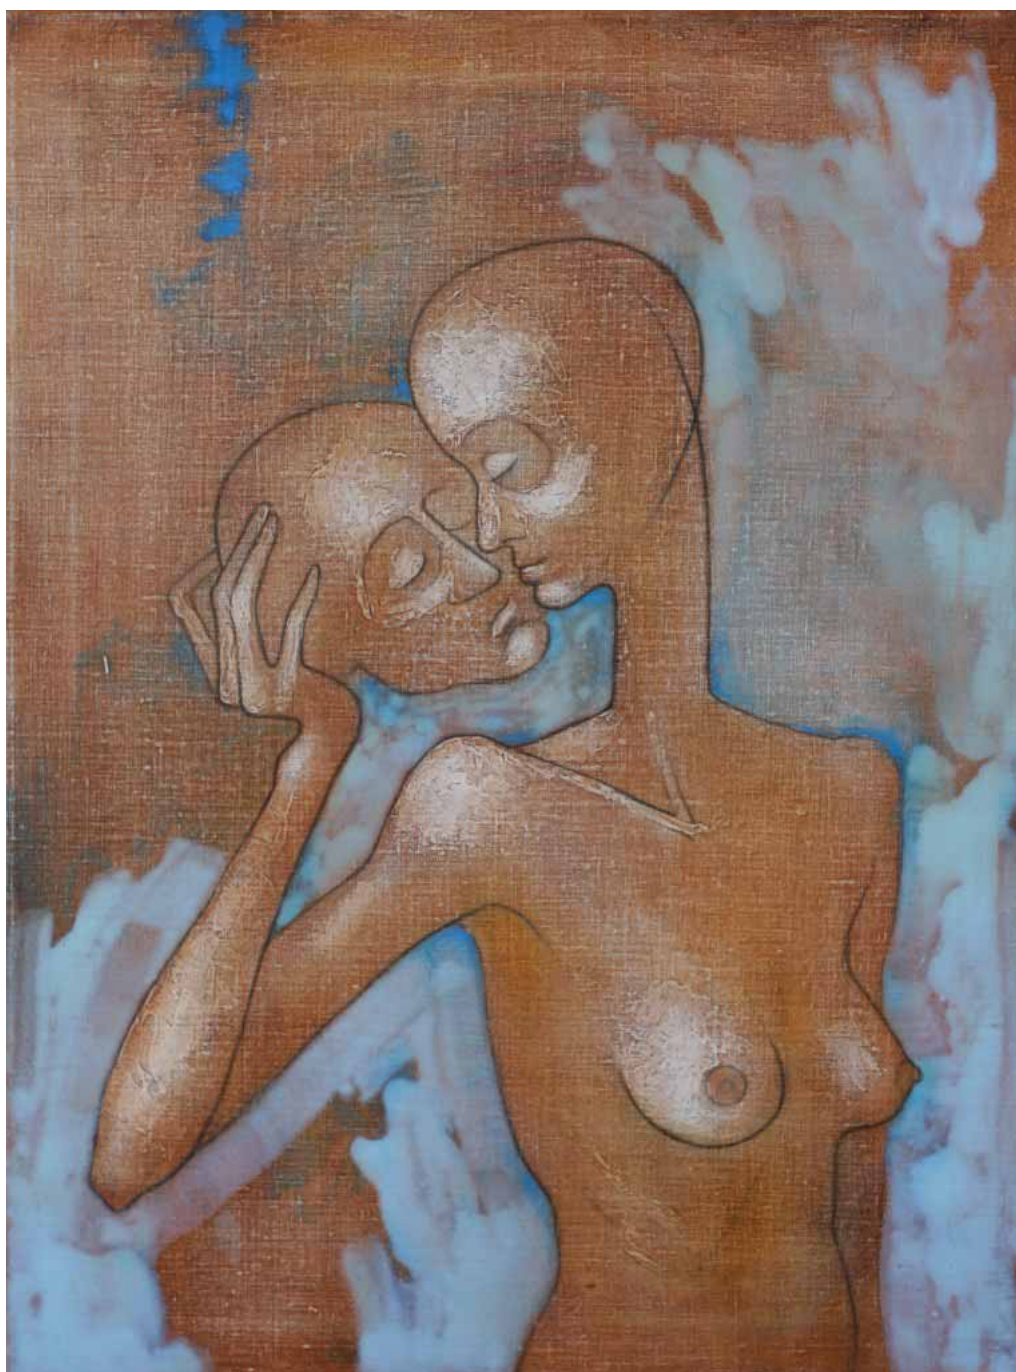

Martin Němec

O B R A Z Y

Jezdyně I. - 82x64, olej na plátně, 2003

Jezdkyně II. - 87x56, olej na plátně, 2003

Relikvie 1 - 82x64, olej na plátně, 2004

Relikvie 2 - 93x60, olej na plátně, 2004

Temná Salome - 60x42, olej na plátně, 2007

Salome - 65x48, olej na plátně, 2007

Salome - 69x48, olej na plátně, 2008

Černá Salome - 60x42, olej na papíře, 2007

Salome s hlavou malíře - 60x42, olej na papíře, 2007

Veraikon - 50x45, olej na plátně, 2008

Sloup - 80x60, olej na plátně, 2007

Zatopené divadlo - 150x130, olej na plátně, 1997

Kameny - 82x64, olej na plátně, 2004

Es ist vollbracht - 166x75, olej na plátně, 2002

Strom - 168x75, olej na plátně, 2002

Vypadlý anděl - 105x105, olej na plátně, 2000

Hluboký spánek (diptych) - 100x200, olej na plátně, 2007

Hluboký spánek (diptych) - 100x200, olej na plátně, 2007

Přístav - 90x140, olej na plátně, 2004