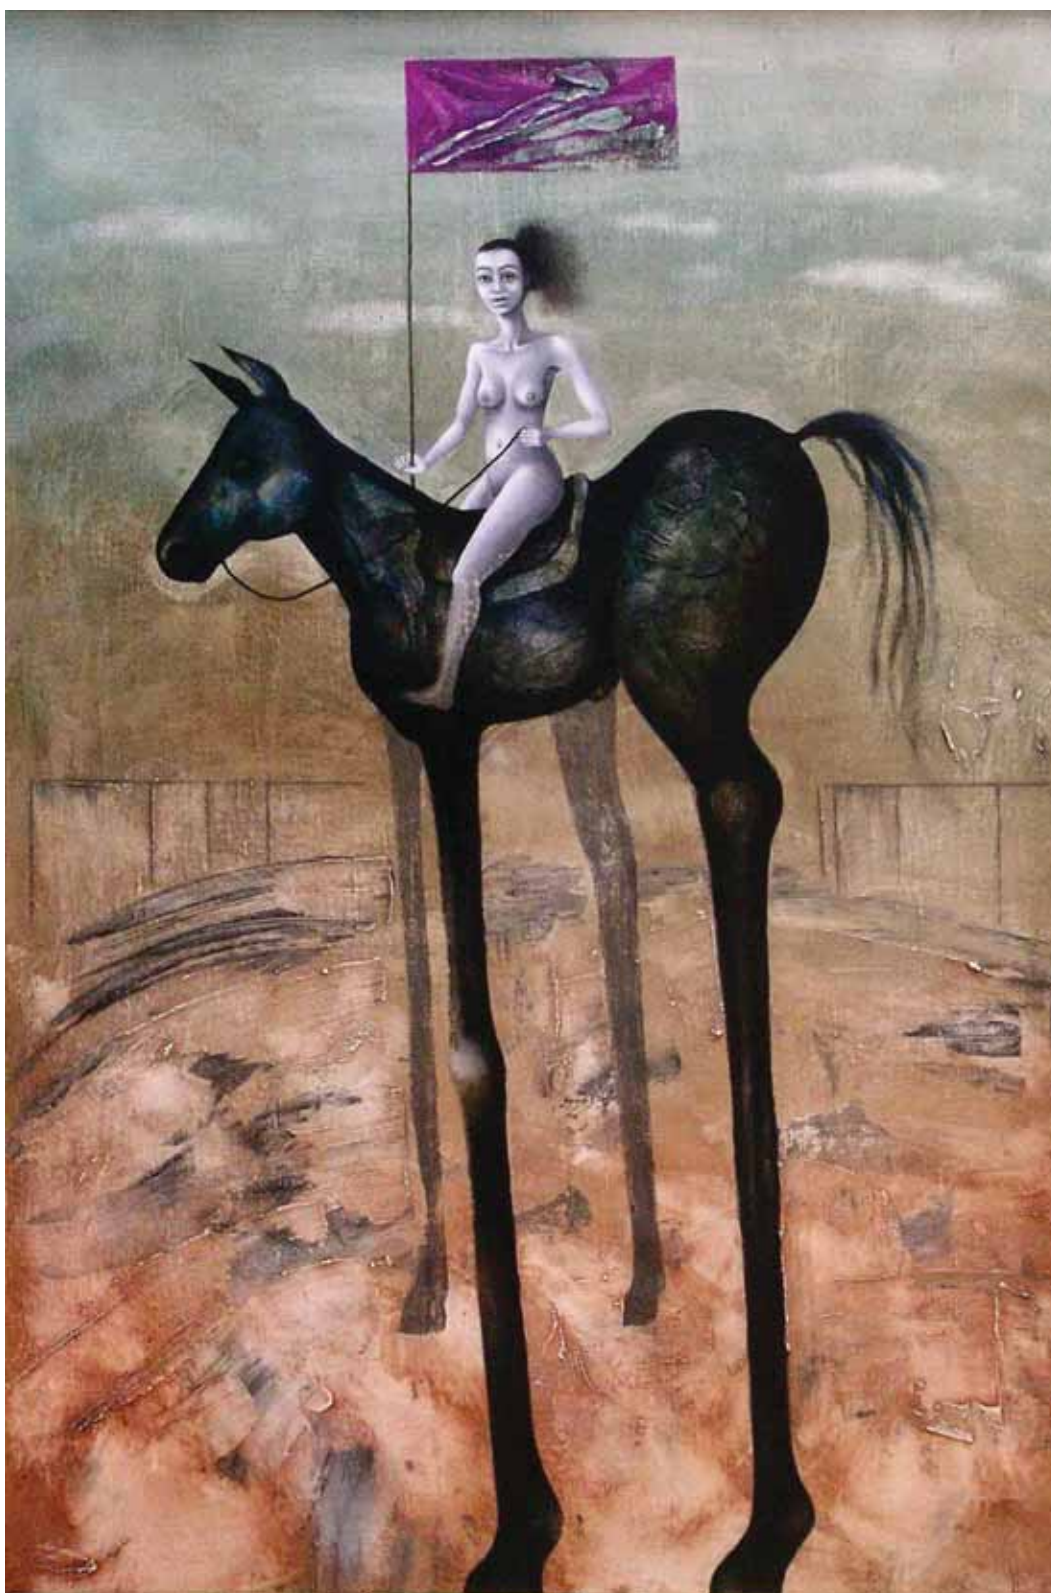

Martin Němec

O B R A Z Y

Jezdyně I. - 82x64, olej na plátně, 2003

Jezdkyně II. - 87x56, olej na plátně, 2003

Relikvie 1 - 82x64, olej na plátně, 2004

Relikvie 2 - 93x60, olej na plátně, 2004

Temná Salome - 60x42, olej na plátně, 2007

Salome - 65x48, olej na plátně, 2007

Salome - 69x48, olej na plátně, 2008

Černá Salome - 60x42, olej na papíře, 2007

Salome s hlavou malíře - 60x42, olej na papíře, 2007

Veraikon - 50x45, olej na plátně, 2008

Sloup - 80x60, olej na plátně, 2007

Zatopené divadlo - 150x130, olej na plátně, 1997

Kameny - 82x64, olej na plátně, 2004

Es ist vollbracht - 166x75, olej na plátně, 2002

Strom - 168x75, olej na plátně, 2002

Těhotná rytířka - 82x64, olej na plátně, 2003

Válečnice - 100x80, olej na plátně, 2003

Raněná rytířka - 60x45, olej na plátně, 2003

Raněná rytířka (noční) - 60x50, olej na plátně, 2006

Temné slunce - 80x75, olej na plátně, 2008