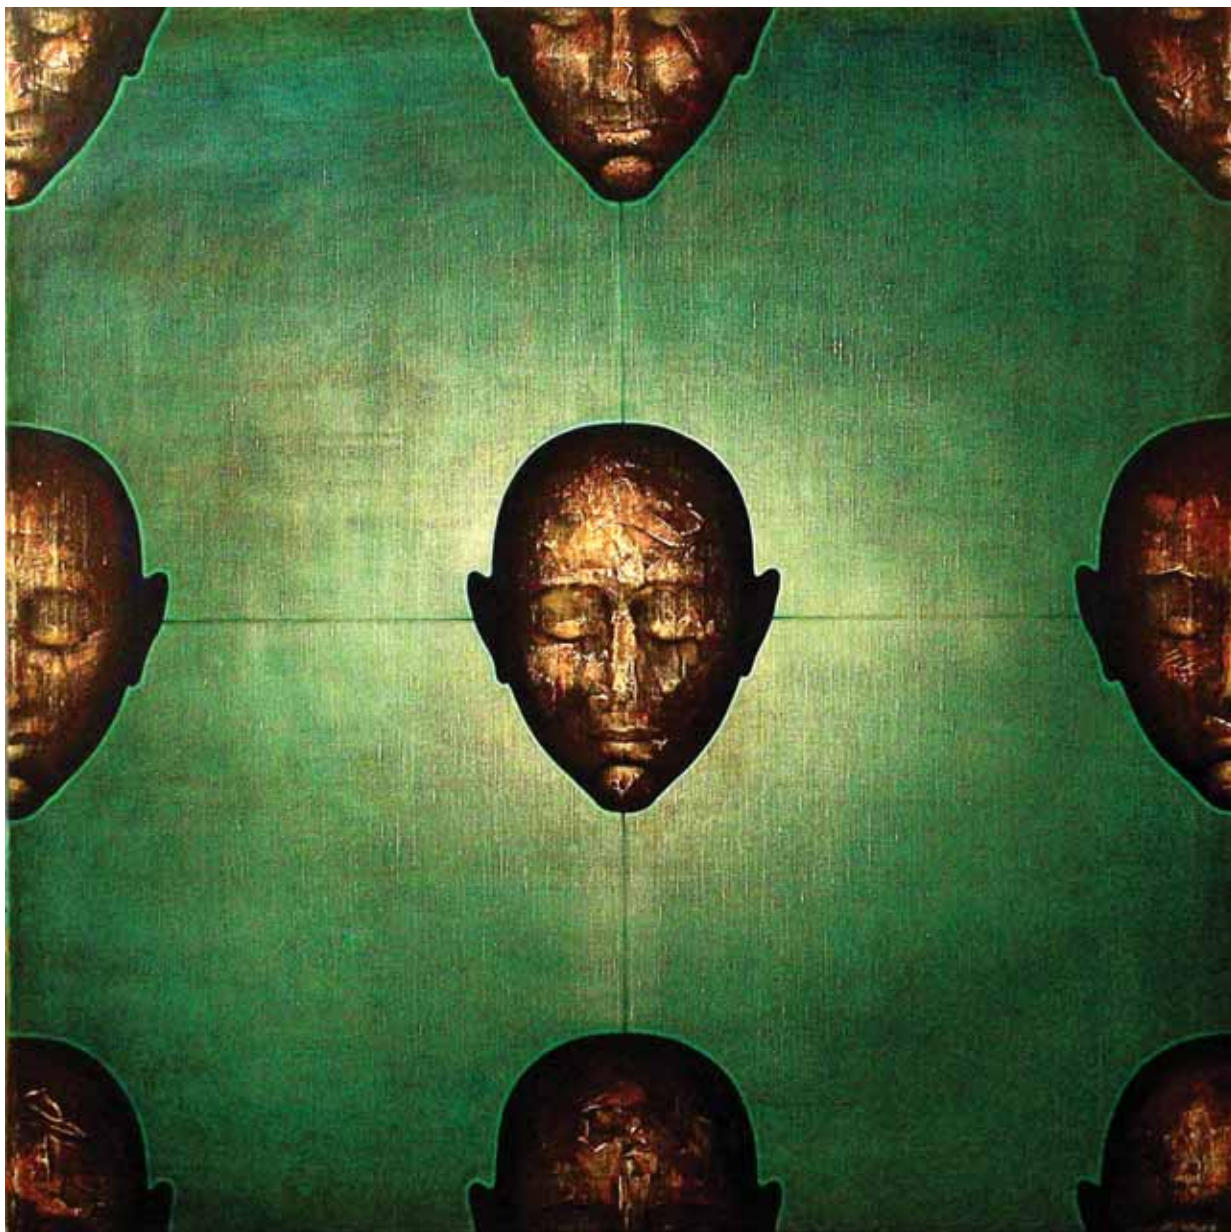

Salome - 65x48, olej na plátně, 2007

Salome - 69x48, olej na plátně, 2008

Černá Salome - 60x42, olej na papíře, 2007

Salome s hlavou malíře - 60x42, olej na papíře, 2007

Veraikon - 50x45, olej na plátně, 2008

Sloup - 80x60, olej na plátně, 2007

Zatopené divadlo - 150x130, olej na plátně, 1997

Kameny - 82x64, olej na plátně, 2004

Es ist vollbracht - 166x75, olej na plátně, 2002

Strom - 168x75, olej na plátně, 2002

Most - 121x150, akryl a olej na plátně, 2001

Raněná jezdkyň - 80x55, olej na plátně, 2004

Padlý anděl I. - 105x105, olej na plátně, 2000

Padlý anděl II. - 105x105, olej na plátně, 2000

Padlý anděl III. - 105x105, olej na plátně, 2000

Vypadlý anděl - 105x105, olej na plátně, 2000

Hluboký spánek (diptych) - 100x200, olej na plátně, 2007

Hluboký spánek (diptych) - 100x200, olej na plátně, 2007

Přístav - 90x140, olej na plátně, 2004