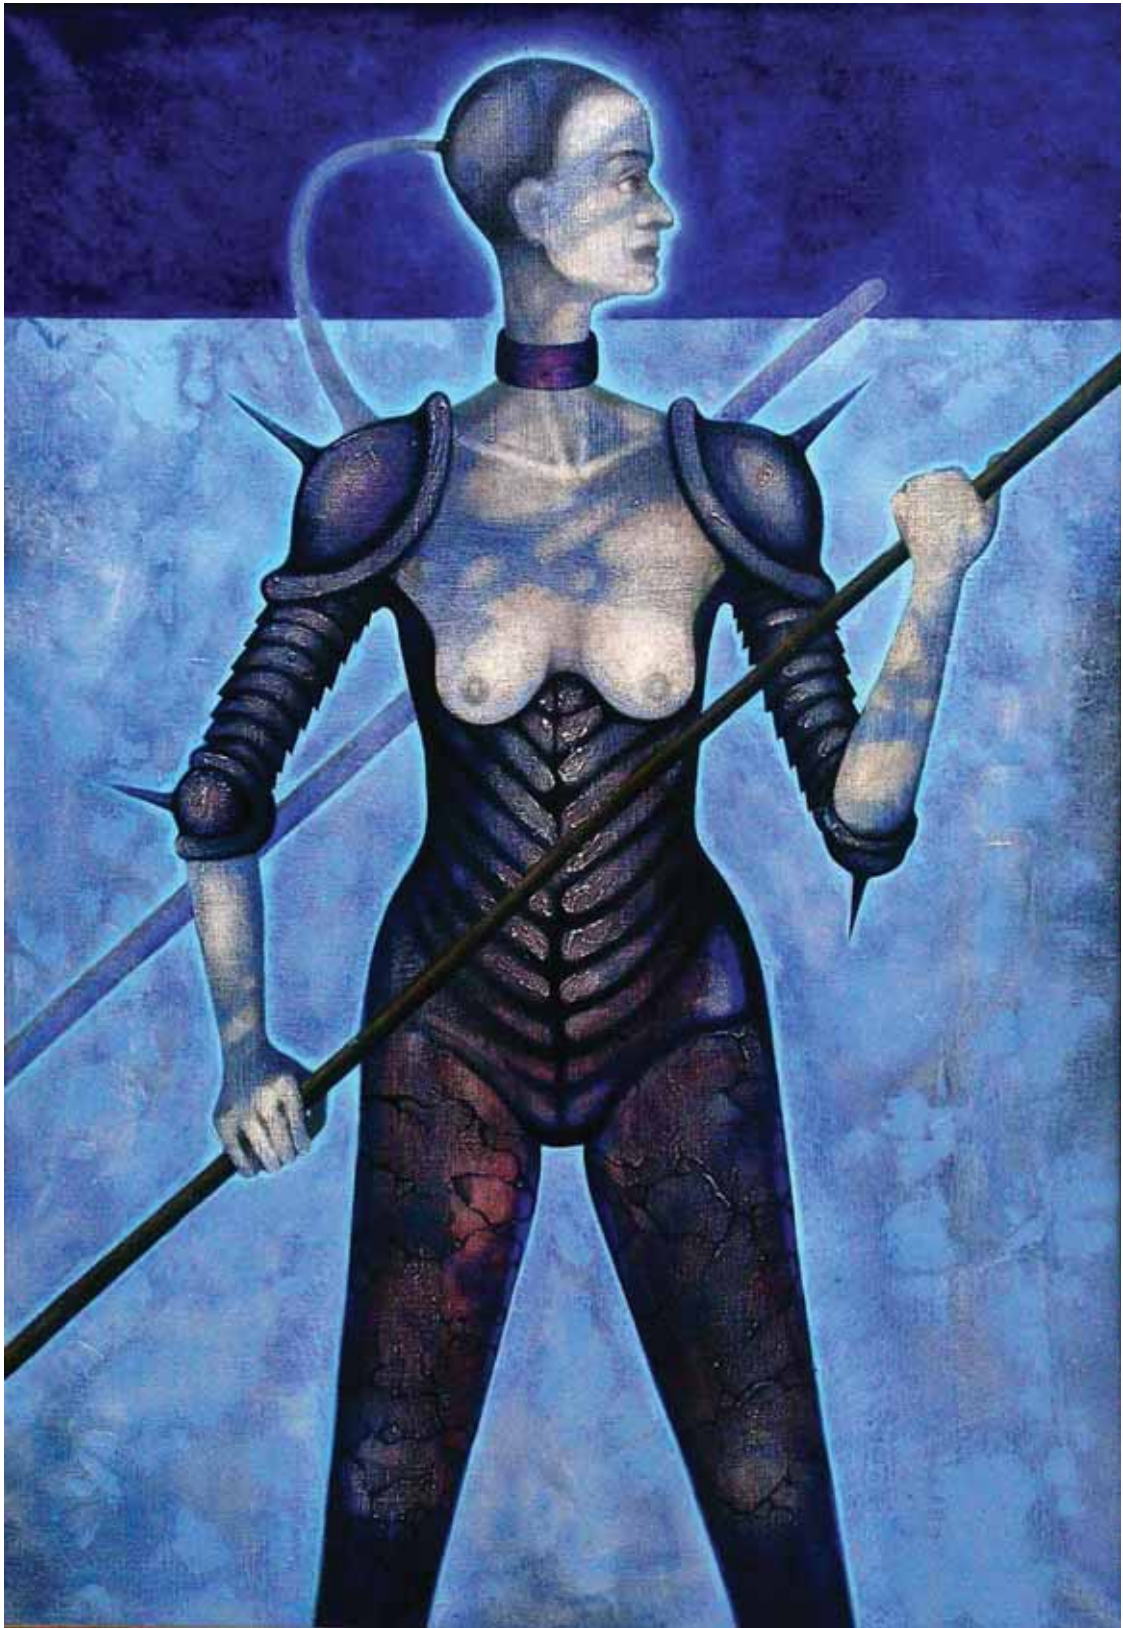

Salome - 65x48, olej na plátně, 2007

Salome - 69x48, olej na plátně, 2008

Černá Salome - 60x42, olej na papíře, 2007

Salome s hlavou malíře - 60x42, olej na papíře, 2007

Veraikon - 50x45, olej na plátně, 2008

Sloup - 80x60, olej na plátně, 2007

Zatopené divadlo - 150x130, olej na plátně, 1997

Kameny - 82x64, olej na plátně, 2004

Es ist vollbracht - 166x75, olej na plátně, 2002

Strom - 168x75, olej na plátně, 2002

Těhotná rytířka - 82x64, olej na plátně, 2003

Válečnice - 100x80, olej na plátně, 2003

Raněná rytířka - 60x45, olej na plátně, 2003

Raněná rytířka (noční) - 60x50, olej na plátně, 2006

Temné slunce - 80x75, olej na plátně, 2008

Raněná rytířka - 60x45, olej na plátně, 2008

Modrá rytířka - 60x42, olej na plátně, 2007

Monetova zahrada (diptych) - 150x300, olej na plátně, 1998

Monetova zahrada (diptych) - 150x300, olej na plátně, 1998