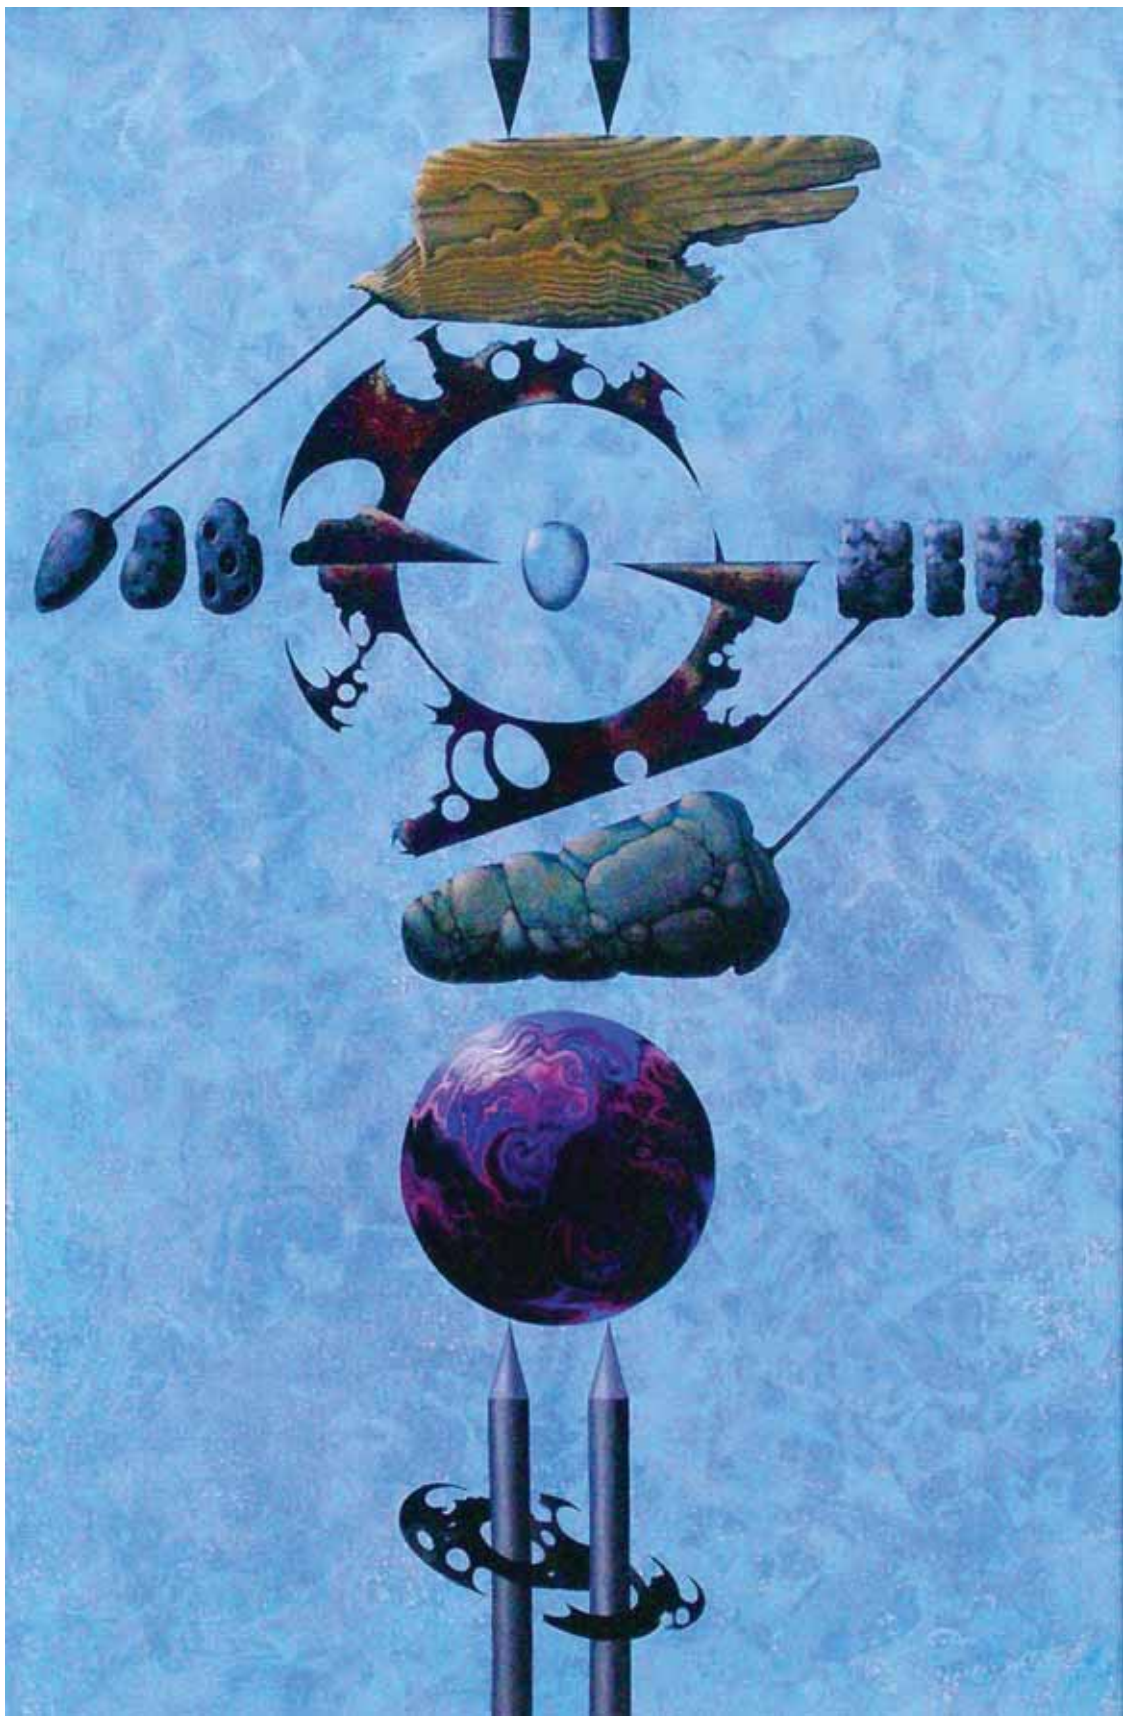

Relikvie 2 - 93x60, olej na plátně, 2004