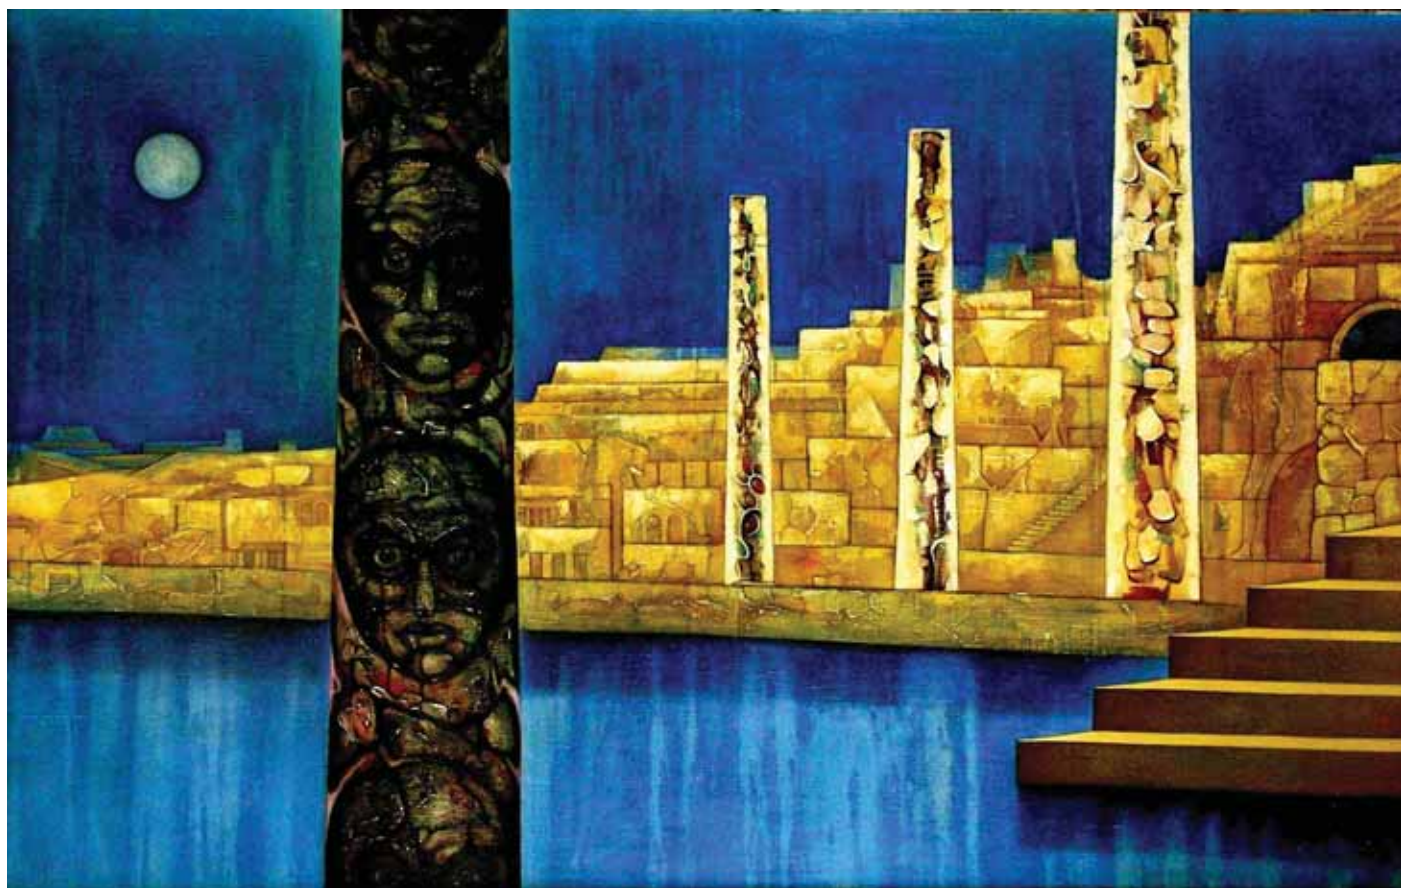

Sloup - 80x60, olej na plátně, 2007

Zatopené divadlo - 150x130, olej na plátně, 1997

Kameny - 82x64, olej na plátně, 2004

Es ist vollbracht - 166x75, olej na plátně, 2002

Strom - 168x75, olej na plátně, 2002

Vypadlý anděl - 105x105, olej na plátně, 2000

Hluboký spánek (diptych) - 100x200, olej na plátně, 2007

Hluboký spánek (diptych) - 100x200, olej na plátně, 2007

Přístav - 90x140, olej na plátně, 2004