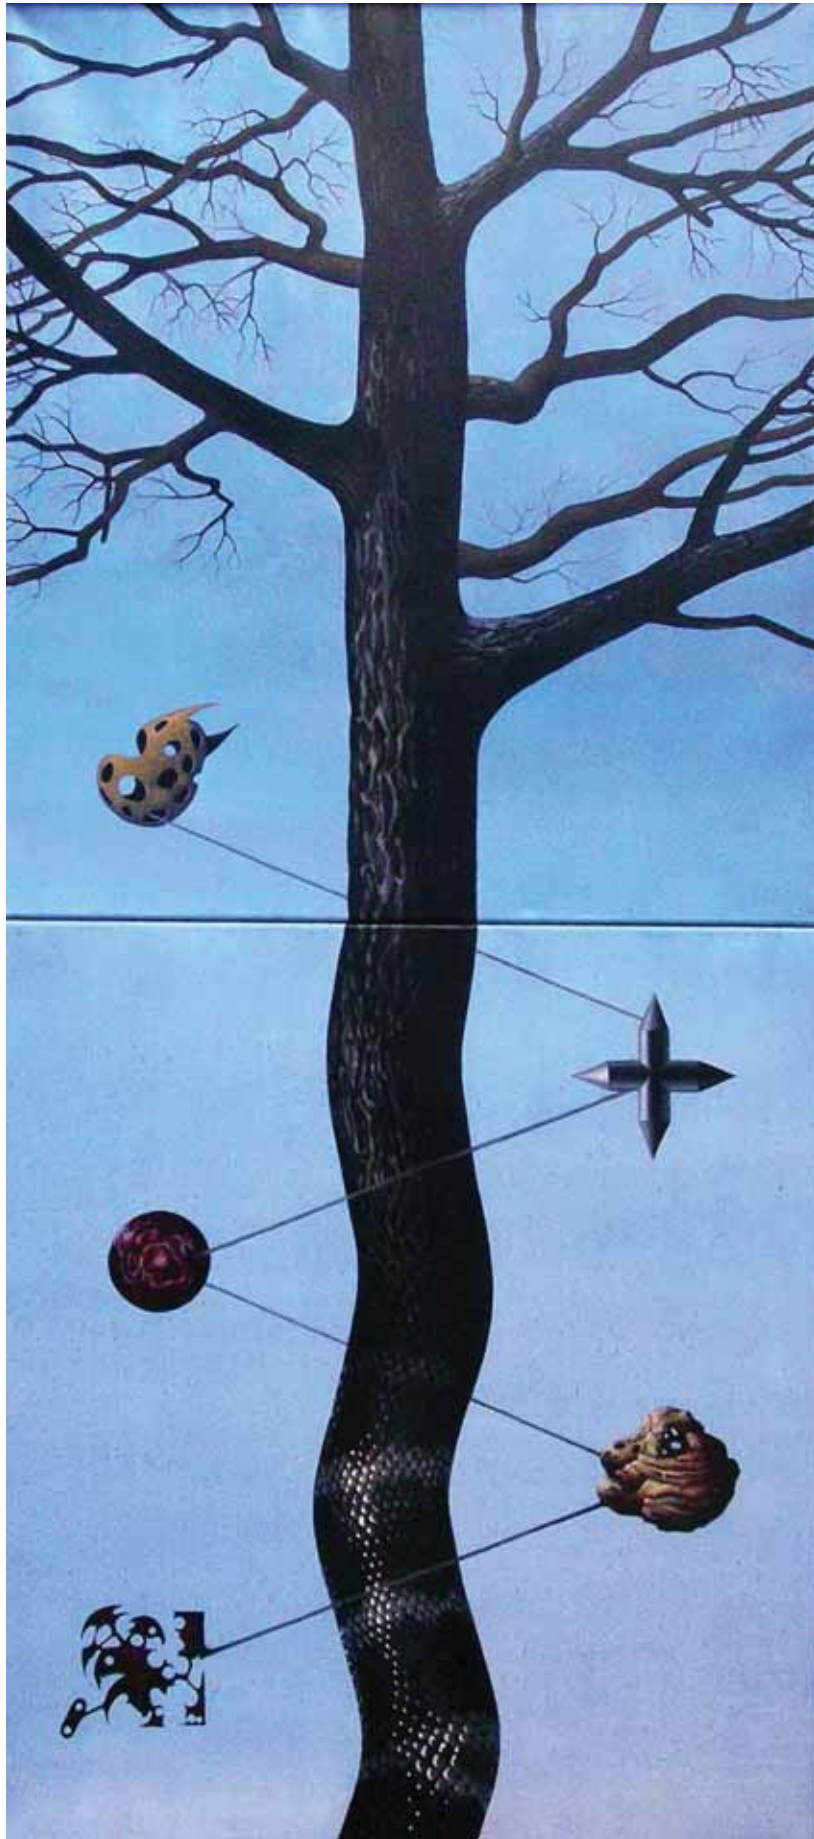

Salome - 65x48, olej na plátně, 2007

Salome - 69x48, olej na plátně, 2008

Černá Salome - 60x42, olej na papíře, 2007

Salome s hlavou malíře - 60x42, olej na papíře, 2007

Veraikon - 50x45, olej na plátně, 2008

Sloup - 80x60, olej na plátně, 2007

Zatopené divadlo - 150x130, olej na plátně, 1997

Kameny - 82x64, olej na plátně, 2004

Es ist vollbracht - 166x75, olej na plátně, 2002

Strom - 168x75, olej na plátně, 2002

Těhotná rytířka - 82x64, olej na plátně, 2003

Válečnice - 100x80, olej na plátně, 2003

Raněná rytířka - 60x45, olej na plátně, 2003

Raněná rytířka (noční) - 60x50, olej na plátně, 2006

Temné slunce - 80x75, olej na plátně, 2008