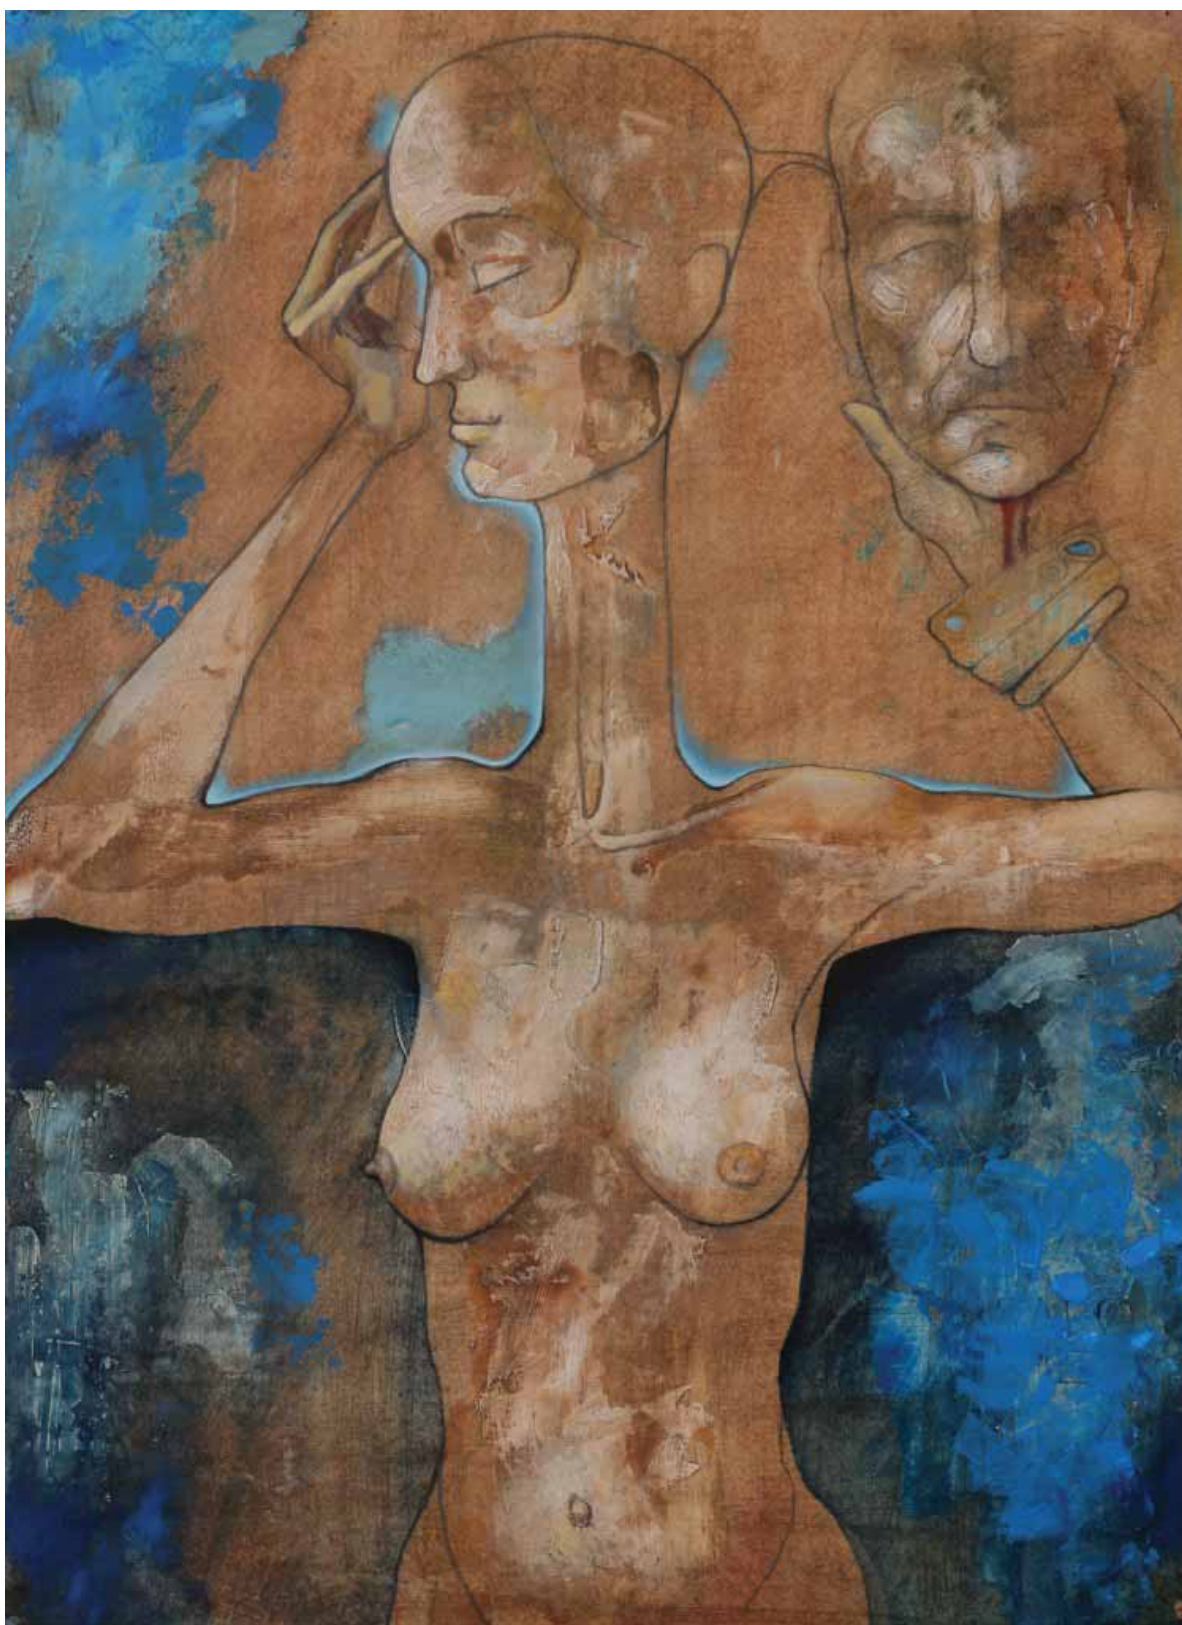

Salome - 65x48, olej na plátně, 2007

Salome - 69x48, olej na plátně, 2008

Černá Salome - 60x42, olej na papíře, 2007

Salome s hlavou malíře - 60x42, olej na papíře, 2007

Veraikon - 50x45, olej na plátně, 2008

Sloup - 80x60, olej na plátně, 2007

Zatopené divadlo - 150x130, olej na plátně, 1997

Kameny - 82x64, olej na plátně, 2004

Es ist vollbracht - 166x75, olej na plátně, 2002

Strom - 168x75, olej na plátně, 2002

Těhotná rytířka - 82x64, olej na plátně, 2003

Válečnice - 100x80, olej na plátně, 2003

Raněná rytířka - 60x45, olej na plátně, 2003

Raněná rytířka (noční) - 60x50, olej na plátně, 2006

Temné slunce - 80x75, olej na plátně, 2008

Vypadlý anděl - 105x105, olej na plátně, 2000

Hluboký spánek (diptych) - 100x200, olej na plátně, 2007

Hluboký spánek (diptych) - 100x200, olej na plátně, 2007

Přístav - 90x140, olej na plátně, 2004